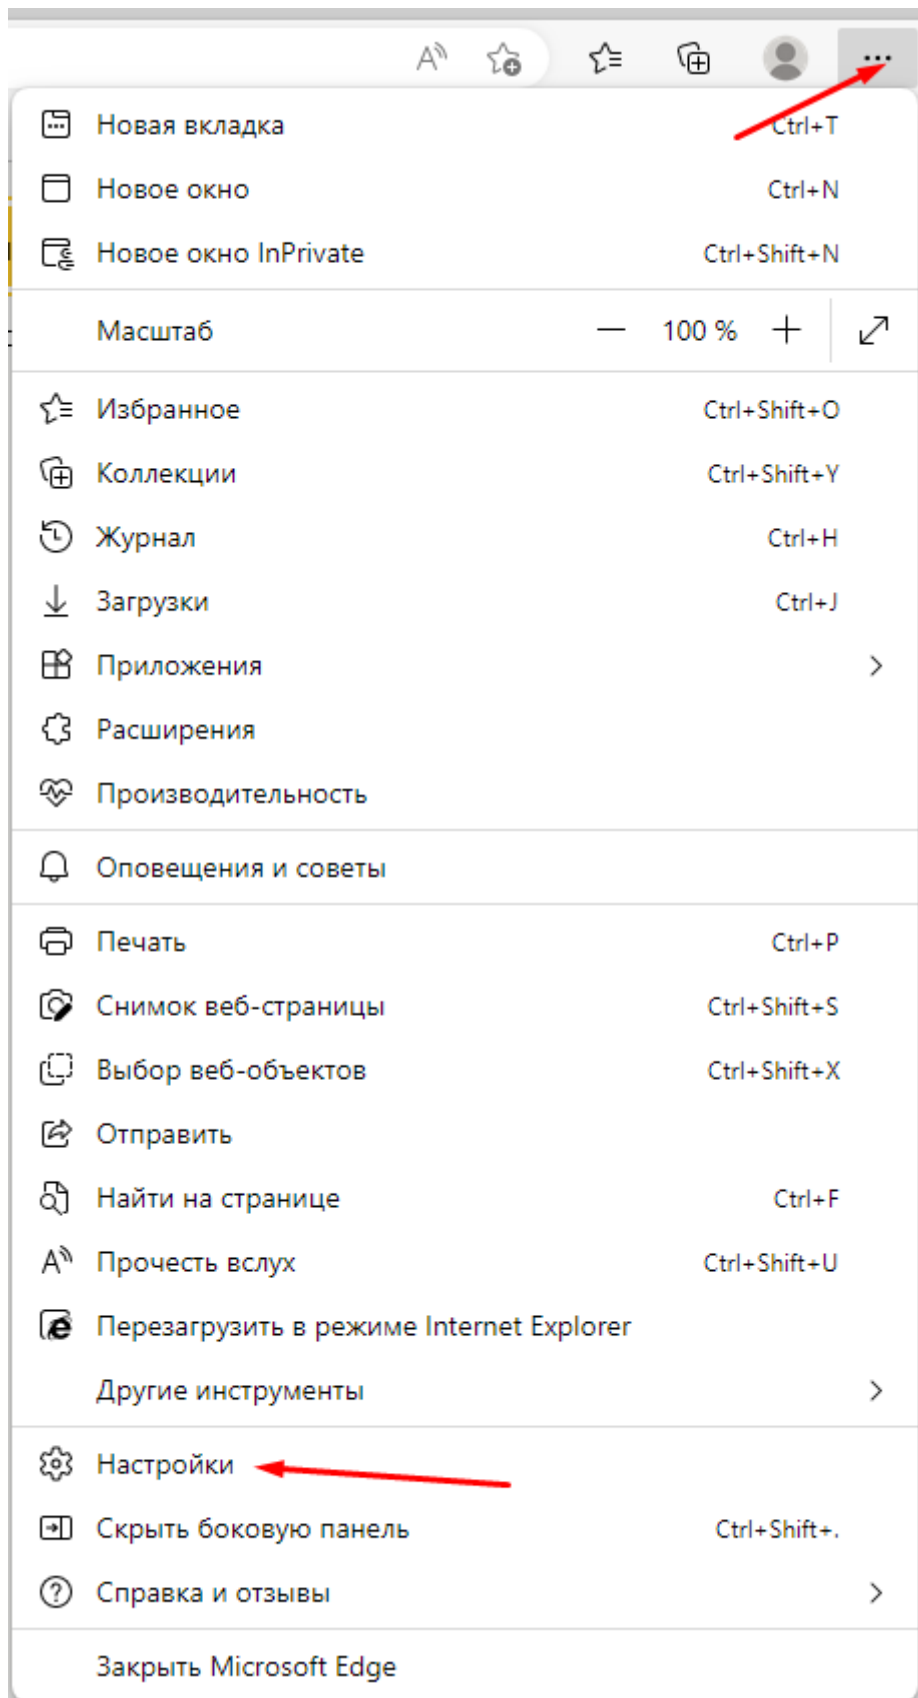

Далее перейти в раздел "Браузер по умолчанию"