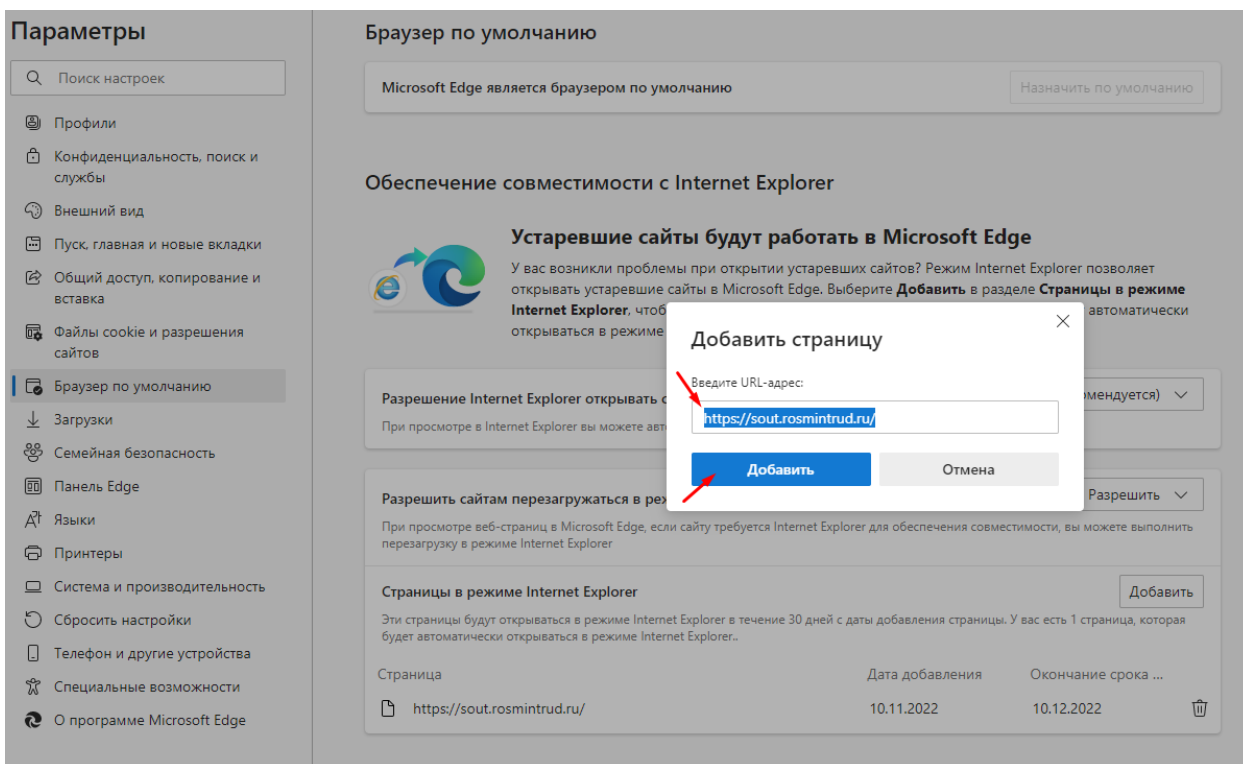

Добавление сайта «sout.rosmintrud.ru» в надежные сайты

Далее перейдите на вкладку "Безопасность". Нажмите на иконку "Надёжные сайты". Нажмите на кнопку "Сайты".

Укажите сайт "https://sout.rosmintrud.ru" в "Добавить в зону следующий узел" и нажмите "Добавить"

После этого нажмите "Закреть"

И нажимаете "Ок"

2. Настройка в Edge режима совместимости с Internet Explorer.

Необходимо запустить браузер EDGE перейти в "Настройки", нажав на "..." в правом верхнем углу окна браузера.

Далее перейти в раздел "Браузер по умолчанию"

Нажмите на галочку в разделе "Разрешение Internet Explorer открывать сайты в Microsoft Edge" и выберите пункт "Всегда (рекомендуется)"

В разделе "Разрешить сайтам перезагружаться в режиме Internet Explorer (Режим IE)" выберите пункт "Разрешить"

В разделе "Страницы в режиме Internet Explorer" нажмите "Добавить". В появившемся окне указываете URL-адрес "<https://sout.rosmintrud.ru/>" и нажмите кнопку "Добавить"

Перезагрузите браузер (закройте браузер, а потом откройте)