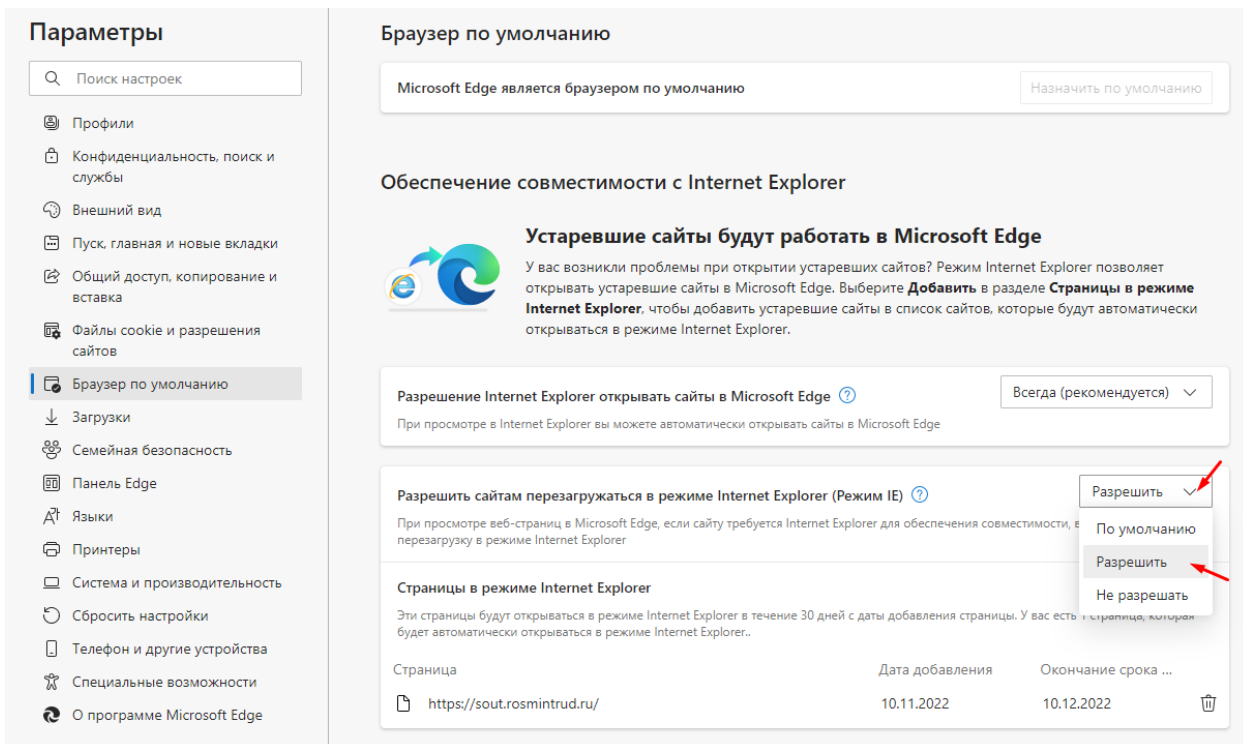

Добавление сайта «sout.rosmintrud.ru» в надежные сайты

Далее перейдите на вкладку "Безопасность". Нажмите на иконку "Надёжные сайты". Нажмите на кнопку "Сайты".

Укажите сайт "https://sout.rosmintrud.ru" в "Добавить в зону следующий узел" и нажмите "Добавить"

После этого нажмите "Закреть"

И нажимаете "Ок"

2. Настройка в Edge режима совместимости с Internet Explorer.

Необходимо запустить браузер EDGE перейти в "Настройки", нажав на "..." в правом верхнем углу окна браузера.

Далее перейти в раздел "Браузер по умолчанию"

Нажмите на галочку в разделе "Разрешение Internet Explorer открывать сайты в Microsoft Edge" и выберите пункт "Всегда (рекомендуется)"

В разделе "Разрешить сайтам перезагружаться в режиме Internet Explorer (Режим IE)" выберите пункт "Разрешить"

В разделе "Страницы в режиме Internet Explorer" нажмите "Добавить". В появившемся окне указываете URL-адрес "<https://sout.rosmintrud.ru/>" и нажмите кнопку "Добавить"

Перезагрузите браузер (закройте браузер, а потом откройте)