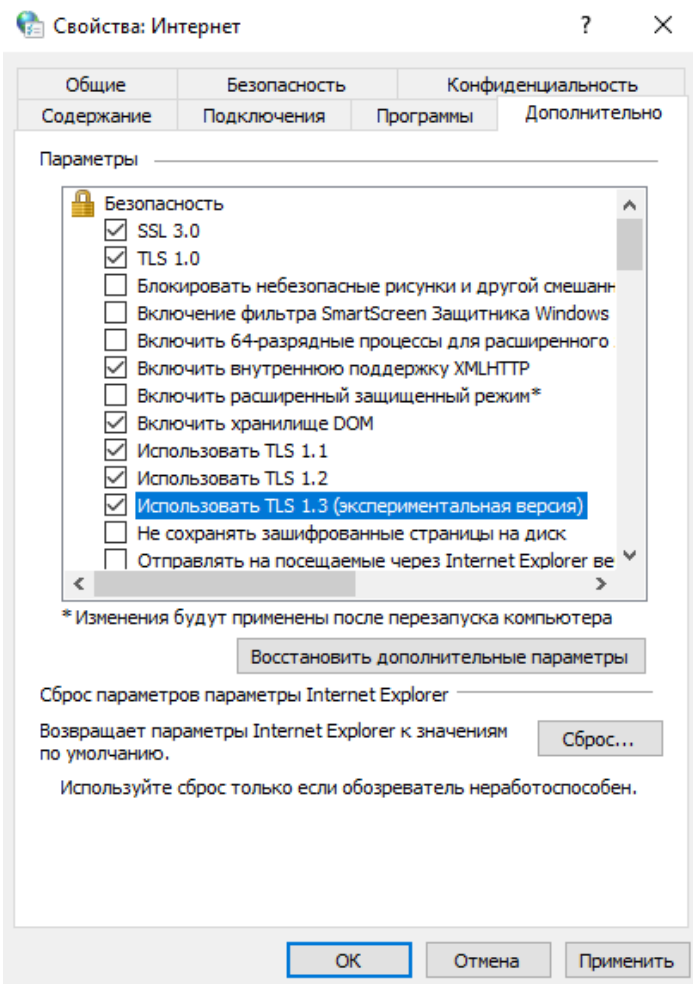

1. Настройка свойств безопасности браузера

Настройка браузера

Компания Microsoft прекратила поддержку браузера **Internet Explorer**, в центре загрузки вместо него предлагается загрузить Microsoft Edge.

Для использования браузера Microsoft Edge необходимо выполнить следующие действия.

Нажмите на кнопку "Пуск". В поисковой строке наберите "Свойства браузера". Нажмите на "Свойства браузера". Перейдите во вкладку "Дополнительно" и поставьте галочки в чек-боксы в SSL 3.0, TLS 1.0, TLS 1.1, TLS 1.2, TLS 1.3. Нажмите кнопку "Применить"

Добавление сайта «sout.rosmintrud.ru» в надежные сайты

Далее перейдите на вкладку "Безопасность". Нажмите на иконку "Надёжные сайты". Нажмите на кнопку "Сайты".

Укажите сайт "https://sout.rosmintrud.ru" в "Добавить в зону следующий узел" и нажмите "Добавить"