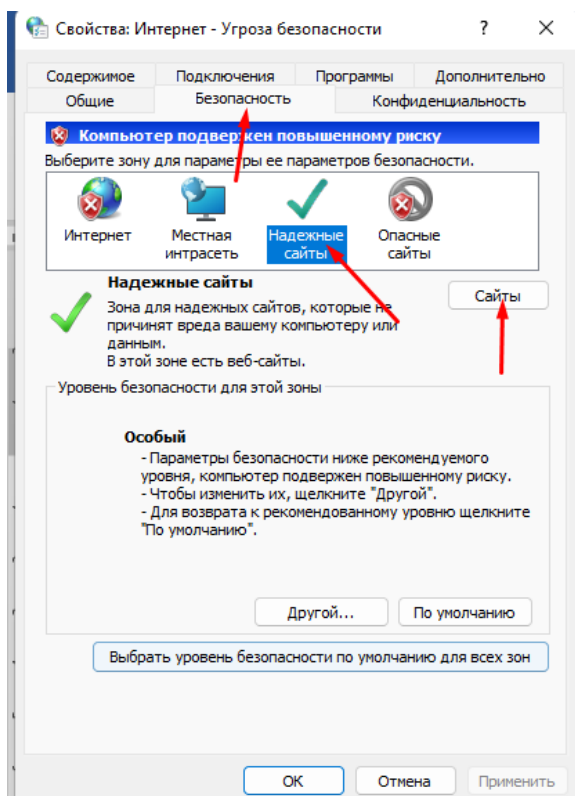

1. Настройка свойств безопасности браузера

Настройка браузера

Компания Microsoft прекратила поддержку браузера **Internet Explorer**, в центре загрузки вместо него предлагается загрузить Microsoft Edge.

Для использования браузера Microsoft Edge необходимо выполнить следующие действия.

Нажмите на кнопку "Пуск". В поисковой строке наберите "Свойства браузера". Нажмите на "Свойства браузера". Перейдите во вкладку "Дополнительно" и поставьте галочки в чек-боксы в SSL 3.0, TLS 1.0, TLS 1.1, TLS 1.2, TLS 1.3. Нажмите кнопку "Применить"

Добавление сайта «sout.rosmintrud.ru» в надежные сайты

Далее перейдите на вкладку "Безопасность". Нажмите на иконку "Надёжные сайты". Нажмите на кнопку "Сайты".

Укажите сайт "https://sout.rosmintrud.ru" в "Добавить в зону следующий узел" и нажмите "Добавить"