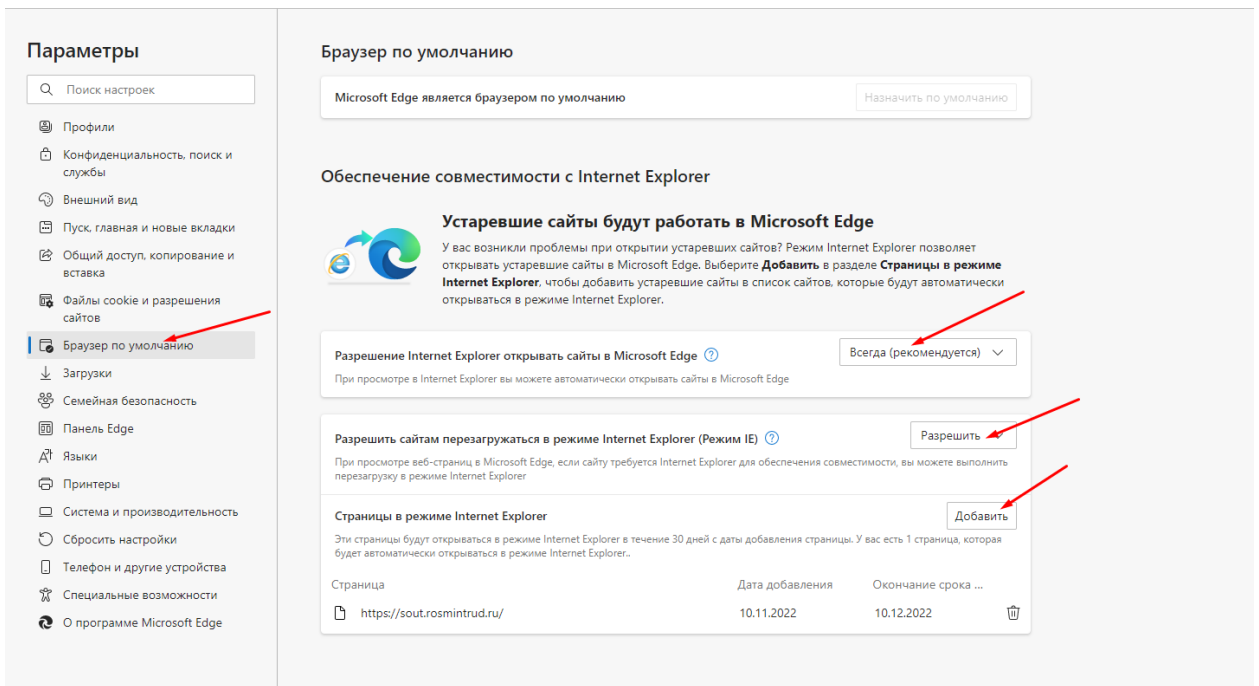

Нажмите на галочку в разделе "Разрешение Internet Explorer открывать сайты в Microsoft Edge" и выберите пункт "Всегда (рекомендуется)"