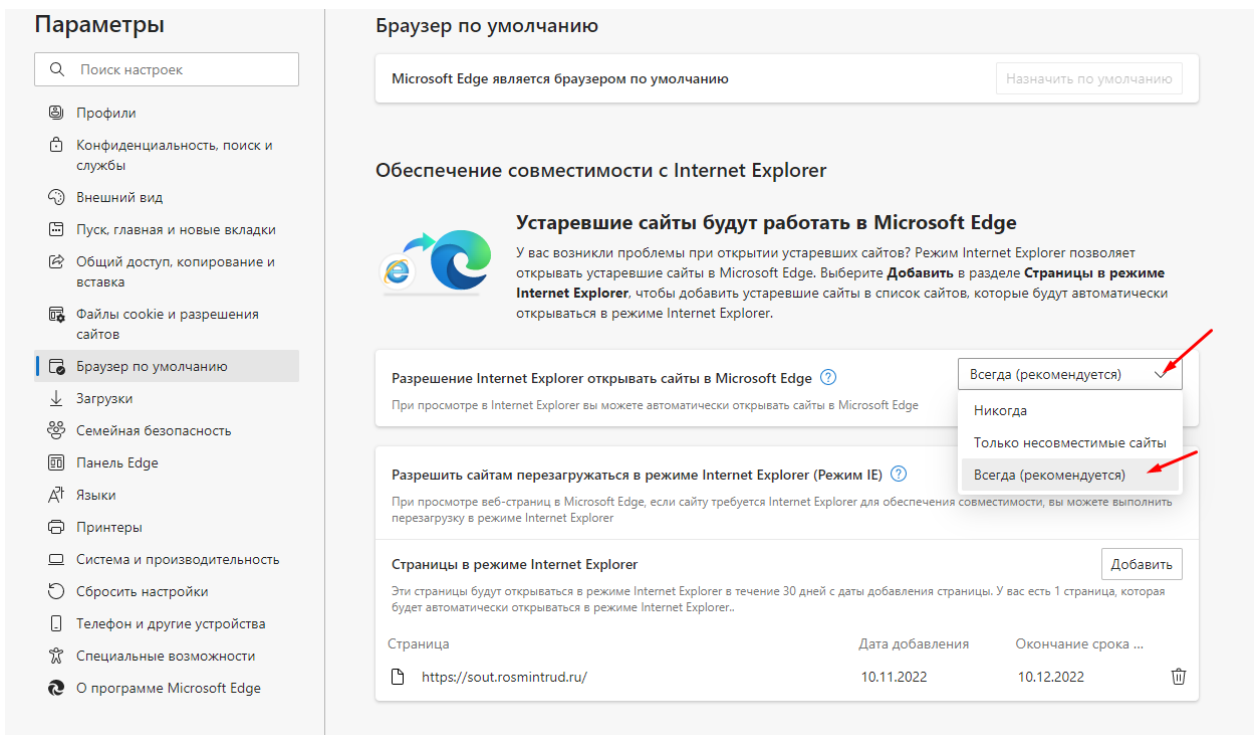

Добавление сайта «sout.rosmintrud.ru» в надежные сайты

Далее перейдите на вкладку "Безопасность". Нажмите на иконку "Надёжные сайты". Нажмите на кнопку "Сайты".

Укажите сайт "https://sout.rosmintrud.ru" в "Добавить в зону следующий узел" и нажмите "Добавить"

После этого нажмите "Закреть"

И нажимаете "Ок"

2. Настройка в Edge режима совместимости с Internet Explorer.

Необходимо запустить браузер EDGE перейти в "Настройки", нажав на "..." в правом верхнем углу окна браузера.

Далее перейти в раздел "Браузер по умолчанию"

Нажмите на галочку в разделе "Разрешение Internet Explorer открывать сайты в Microsoft Edge" и выберите пункт "Всегда (рекомендуется)"

В разделе "Разрешить сайтам перезагружаться в режиме Internet Explorer (Режим IE)" выберите пункт "Разрешить"

В разделе "Страницы в режиме Internet Explorer" нажмите "Добавить". В появившемся окне указываете URL-адрес "<https://sout.rosmintrud.ru/>" и нажмите кнопку "Добавить"

Перезагрузите браузер (закройте браузер, а потом откройте)