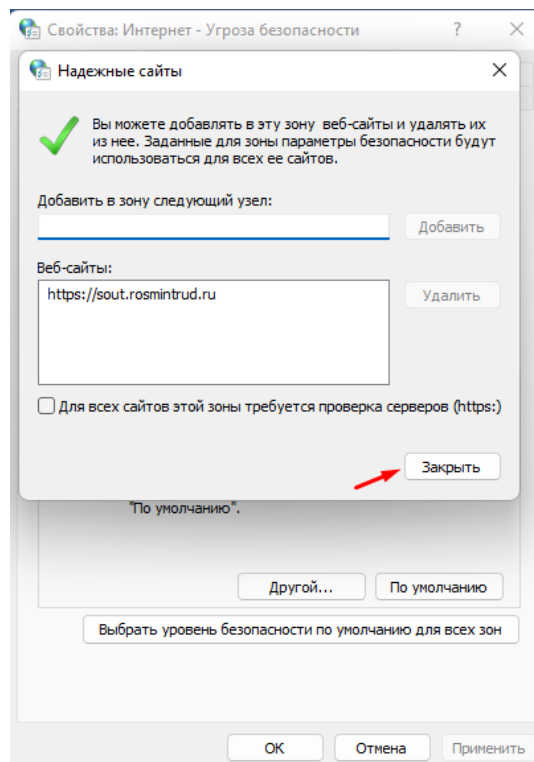

Добавление сайта «sout.rosmintrud.ru» в надежные сайты

Далее перейдите на вкладку "Безопасность". Нажмите на иконку "Надёжные сайты". Нажмите на кнопку "Сайты".

Укажите сайт "https://sout.rosmintrud.ru" в "Добавить в зону следующий узел" и нажмите "Добавить"

После этого нажмите "Закреть"

И нажимаете "Ок"

2. Настройка в Edge режима совместимости с Internet Explorer.

Необходимо запустить браузер EDGE перейти в "Настройки", нажав на "..." в правом верхнем углу окна браузера.