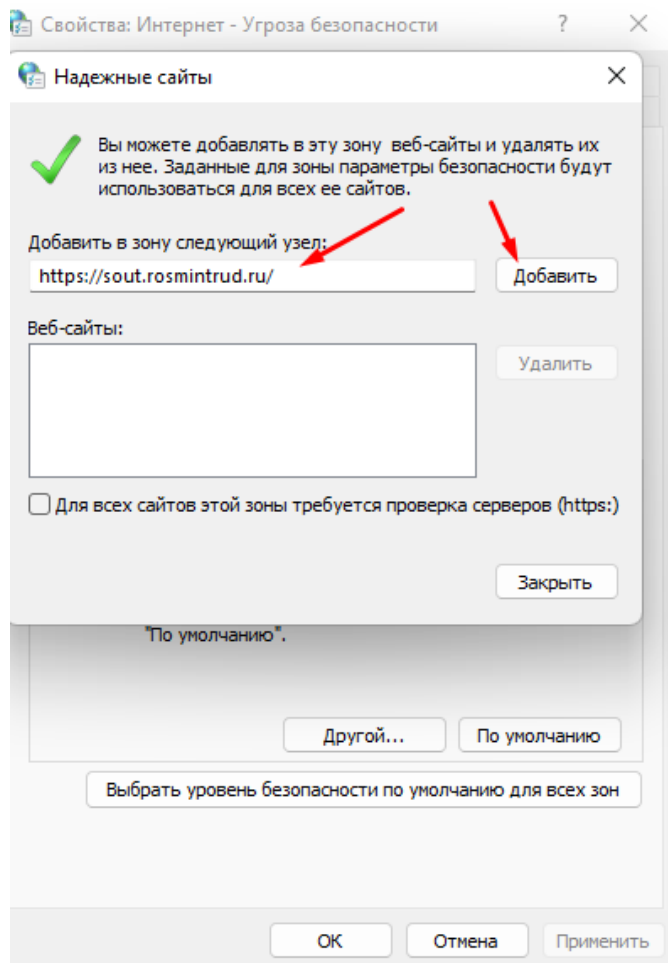

1. Настройка свойств безопасности браузера

Настройка браузера

Компания Microsoft прекратила поддержку браузера **Internet Explorer**, в центре загрузки вместо него предлагается загрузить Microsoft Edge.

Для использования браузера Microsoft Edge необходимо выполнить следующие действия.

Нажмите на кнопку "Пуск". В поисковой строке наберите "Свойства браузера". Нажмите на "Свойства браузера". Перейдите во вкладку "Дополнительно" и поставьте галочки в чек-боксы в SSL 3.0, TLS 1.0, TLS 1.1, TLS 1.2, TLS 1.3. Нажмите кнопку "Применить"

Добавление сайта «sout.rosmintrud.ru» в надежные сайты

Далее перейдите на вкладку "Безопасность". Нажмите на иконку "Надёжные сайты". Нажмите на кнопку "Сайты".

Укажите сайт "https://sout.rosmintrud.ru" в "Добавить в зону следующий узел" и нажмите "Добавить"