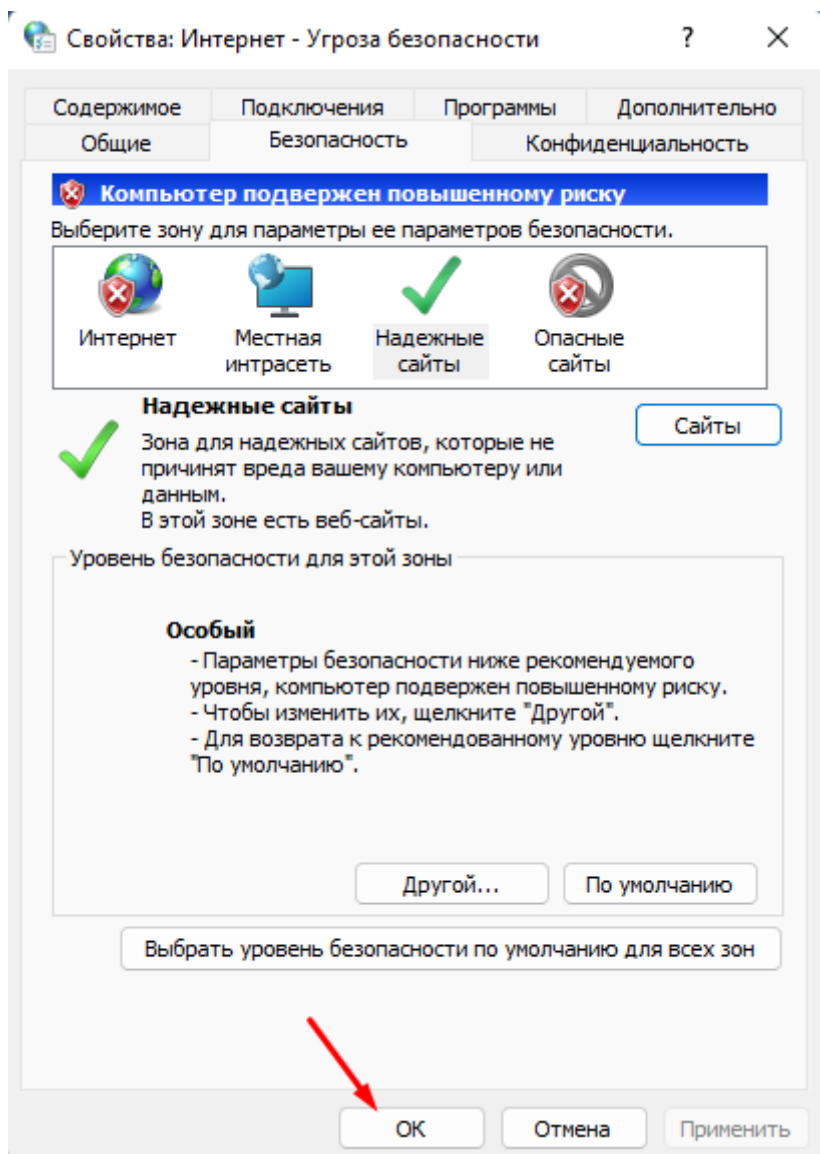

2. Настройка в Edge режима совместимости с Internet Explorer.

Необходимо запустить браузер EDGE перейти в "Настройки", нажав на "..." в правом верхнем углу окна браузера.